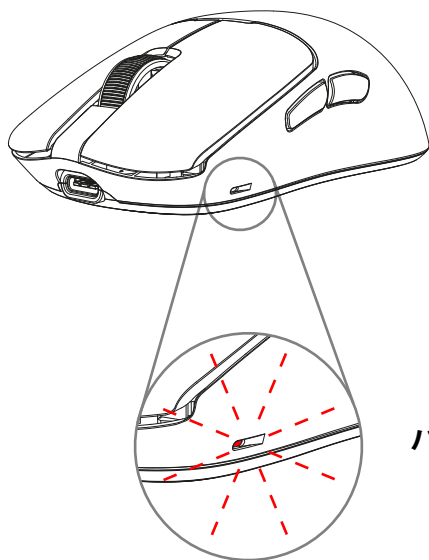

オーバービュー

A 左ボタン

B スクロールホイール

C 右ボタン

D DPI およびバッテリー
状態インジケータ

E 親指ボタン 1

F 親指ボタン 2

G DPI スイッチ

H モードスイッチ

I USB コネクタ

保護ホイルを取り外します

USB ナノレシーバーを使って接続します

ケーブルを接続します

マウスを充電します

バッテリーの状態を見る

マウスのイルミネーションがバッテリーの状態を示します。

バッテリー残量低下

充電中

充電済み

DPI レベルを選択する

DPI選択ボタンを押すと、DPIレベルが順番に切り替わり、DPIおよびバッテリー状態インジケーターがここに表示されている色で短く点滅します。

 **400 DPI**

 **800 DPI**

 **1,600 DPI**