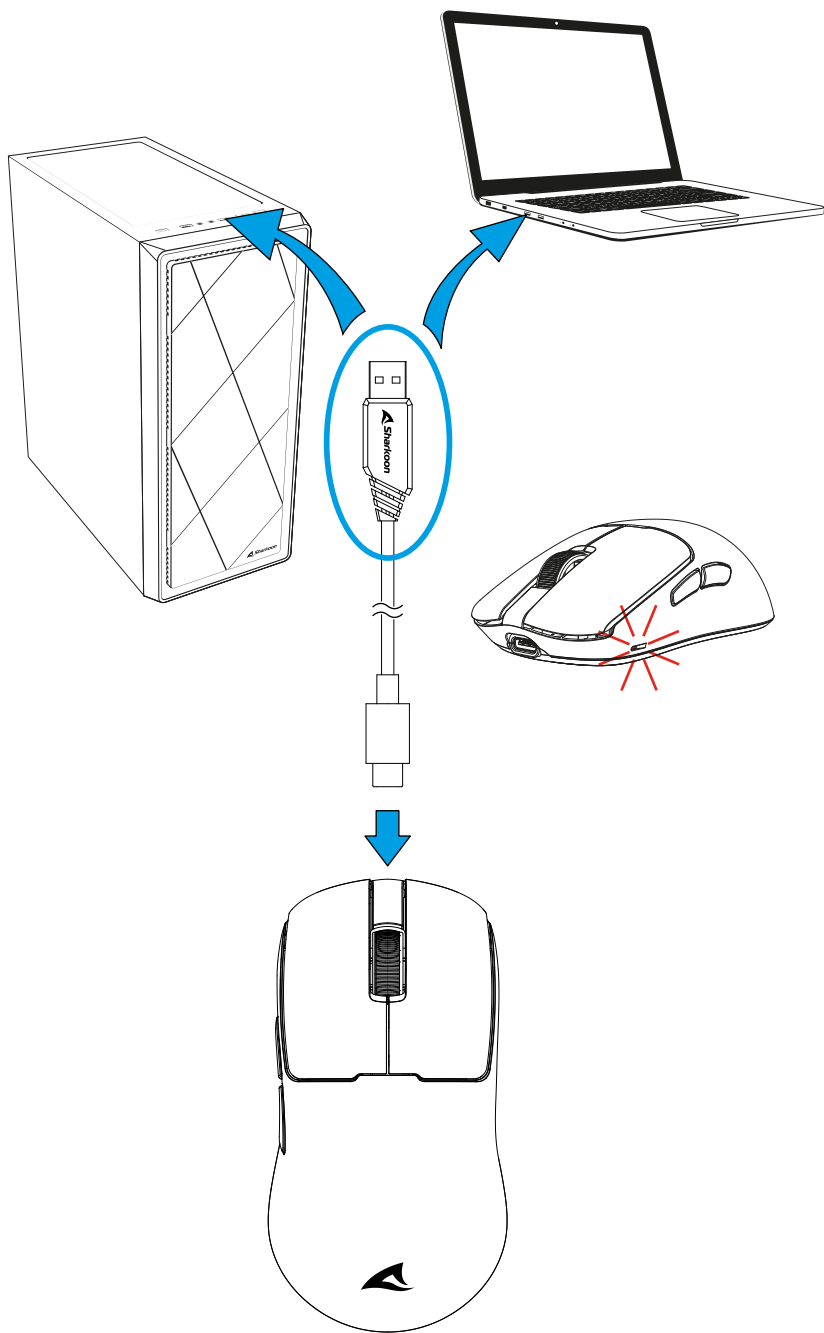

オーバービュー

A 左ボタン

B スクロールホイール

C 右ボタン

D DPI およびバッテリー
状態インジケータ

E 親指ボタン 1

F 親指ボタン 2

G DPI スイッチ

H モードスイッチ

I USB コネクタ

保護ホイルを取り外します

USB ナノレシーバーを使って接続します

ケーブルを接続します

マウスを充電します

バッテリーの状態を見る

マウスのイルミネーションがバッテリーの状態を示します。

バッテリー残量低下

充電中

充電済み

DPI レベルを選択する

DPI選択ボタンを押すと、DPIレベルが順番に切り替わり、DPIおよびバッテリー状態インジケーターがここに表示されている色で短く点滅します。

 **400 DPI**

 **800 DPI**

 **1,600 DPI**