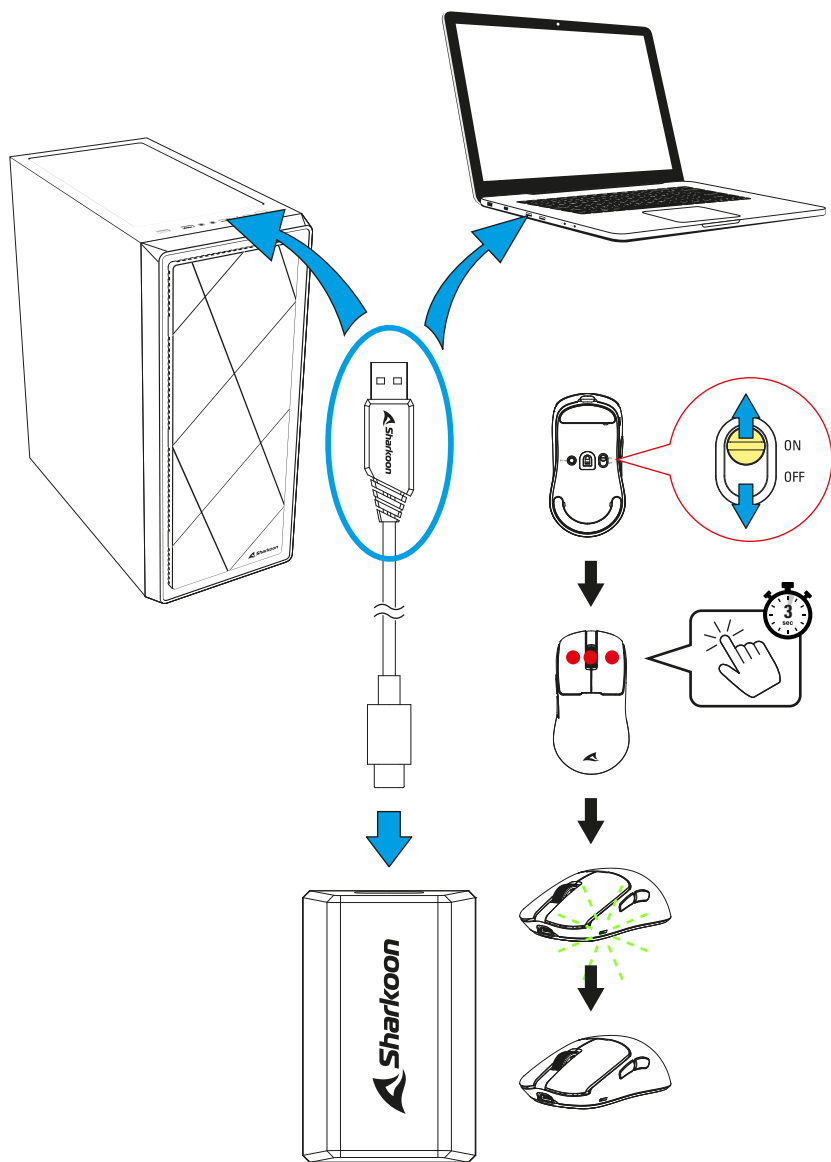

ケーブルとコネクタ:

■ コネクタ:	USB-C - USB-A
■ 金メッキ USB プラグ:	✓
■ 繊維編組ケーブル:	✓
■ ケーブル長さ:	180 cm

パッケージ内容:

■ SKILLER SGM70W, USB の電源とデータケーブル, USB レシーバー
--

*ご注意ください! 高いポーリングレートはより多くの処理能力を必要とします。最高ポーリングレート設定である8,000 Hzでは、最低でもIntel® i7 第9世代またはAMD Ryzen™ 7 第2世代CPU (または同等のもの) が必要です。

オーバービュー

A 左ボタン

B スクロールホイール

C 右ボタン

D DPI およびバッテリー
状態インジケータ

E 親指ボタン 1

F 親指ボタン 2

G DPI スイッチ

H モードスイッチ

I USB コネクタ

保護ホイルを取り外します

USB ナノレシーバーを使って接続します

ケーブルを接続します

マウスを充電します

バッテリーの状態を見る

マウスのイルミネーションがバッテリーの状態を示します。