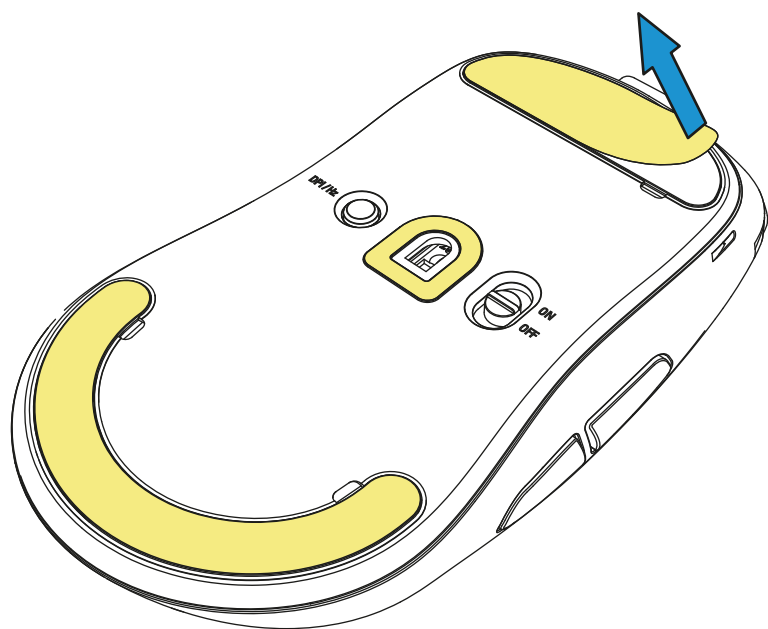

ケーブルとコネクタ:

■ コネクタ:	USB-C - USB-A
■ 金メッキ USB プラグ:	✓
■ 繊維編組ケーブル:	✓
■ ケーブル長さ:	180 cm

パッケージ内容:

■ SKILLER SGM70W, USB の電源とデータケーブル, USB レシーバー
--

*ご注意ください! 高いポーリングレートはより多くの処理能力を必要とします。最高ポーリングレート設定である8,000 Hzでは、最低でもIntel® i7 第9世代またはAMD Ryzen™ 7 第2世代CPU (または同等のもの) が必要です。

オーバービュー

A 左ボタン

B スクロールホイール

C 右ボタン

D DPI およびバッテリー
状態インジケータ

E 親指ボタン 1

F 親指ボタン 2

G DPI スイッチ

H モードスイッチ

I USB コネクタ

保護ホイルを取り外します

USB ナノレシーバーを使って接続します

ケーブルを接続します

マウスを充電します

バッテリーの状態を見る

マウスのイルミネーションがバッテリーの状態を示します。