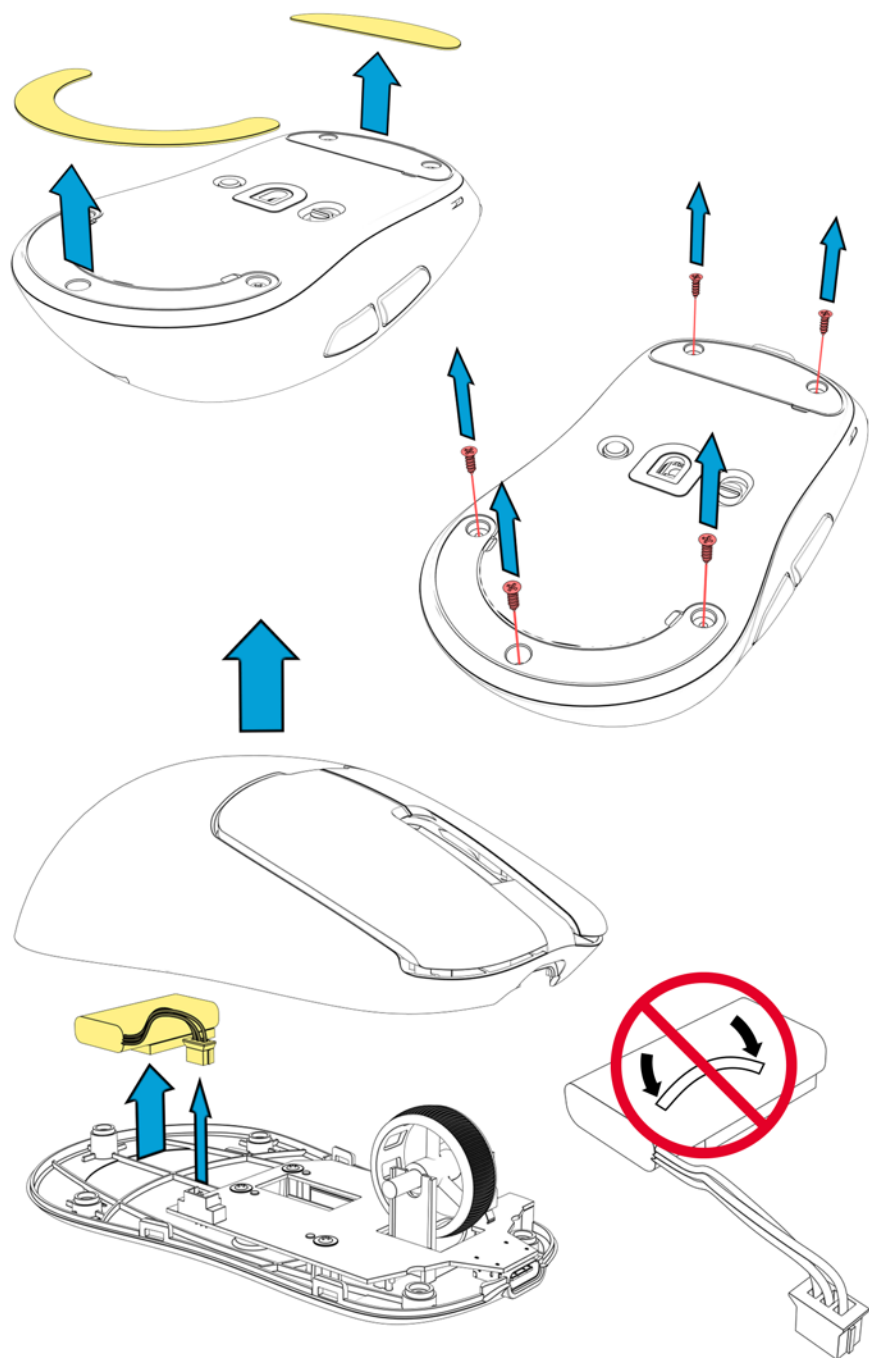

 **3,200 DPI**

 **26,000 DPI**

ポーリングレート

DPI選択ボタンを素早く2回押すと、ポーリングレートが切り替わり、DPIおよびバッテリー状態インジケータが下に表示されている色で短く点滅します。

1,000 Hz

4,000 Hz

8,000 Hz

バッテリーのリサイクル