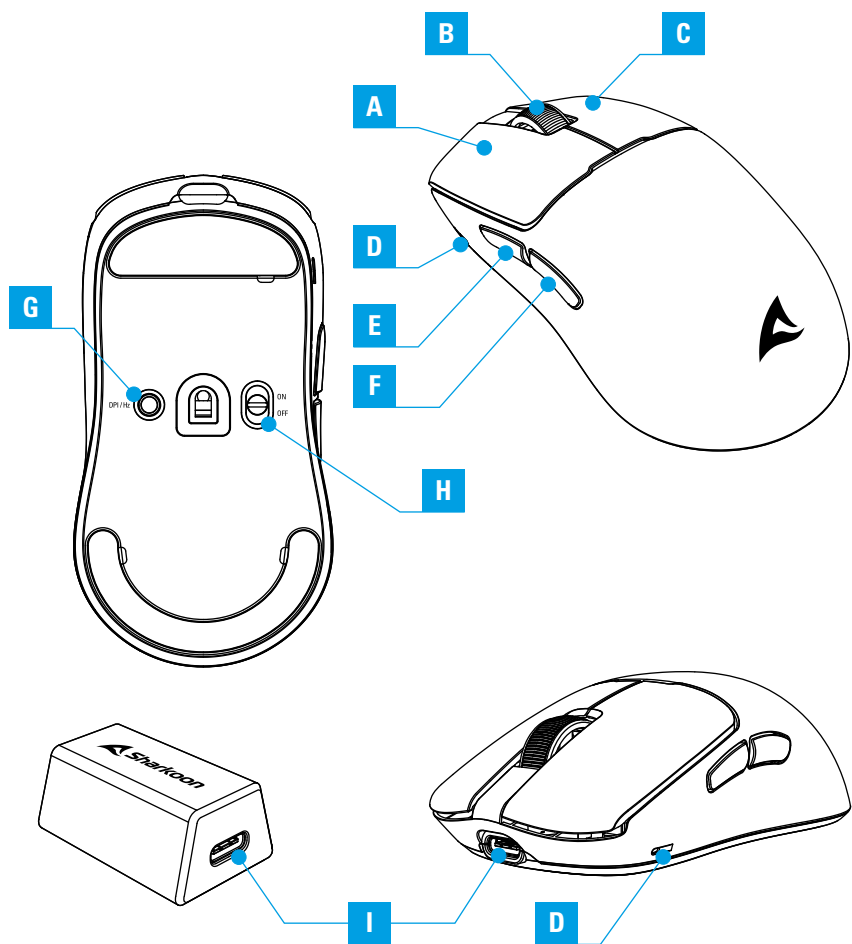

ケーブルとコネクタ:

■ コネクタ:	USB-C - USB-A
■ 金メッキ USB プラグ:	✓
■ 繊維編組ケーブル:	✓
■ ケーブル長さ:	180 cm

パッケージ内容:

■ SKILLER SGM70W, USB の電源とデータケーブル, USB レシーバー
--

*ご注意ください! 高いポーリングレートはより多くの処理能力を必要とします。最高ポーリングレート設定である8,000 Hzでは、最低でもIntel® i7 第9世代またはAMD Ryzen™ 7 第2世代CPU (または同等のもの) が必要です。

オーバービュー

A 左ボタン

B スクロールホイール

C 右ボタン

D DPI およびバッテリー
状態インジケータ

E 親指ボタン 1

F 親指ボタン 2

G DPI スイッチ