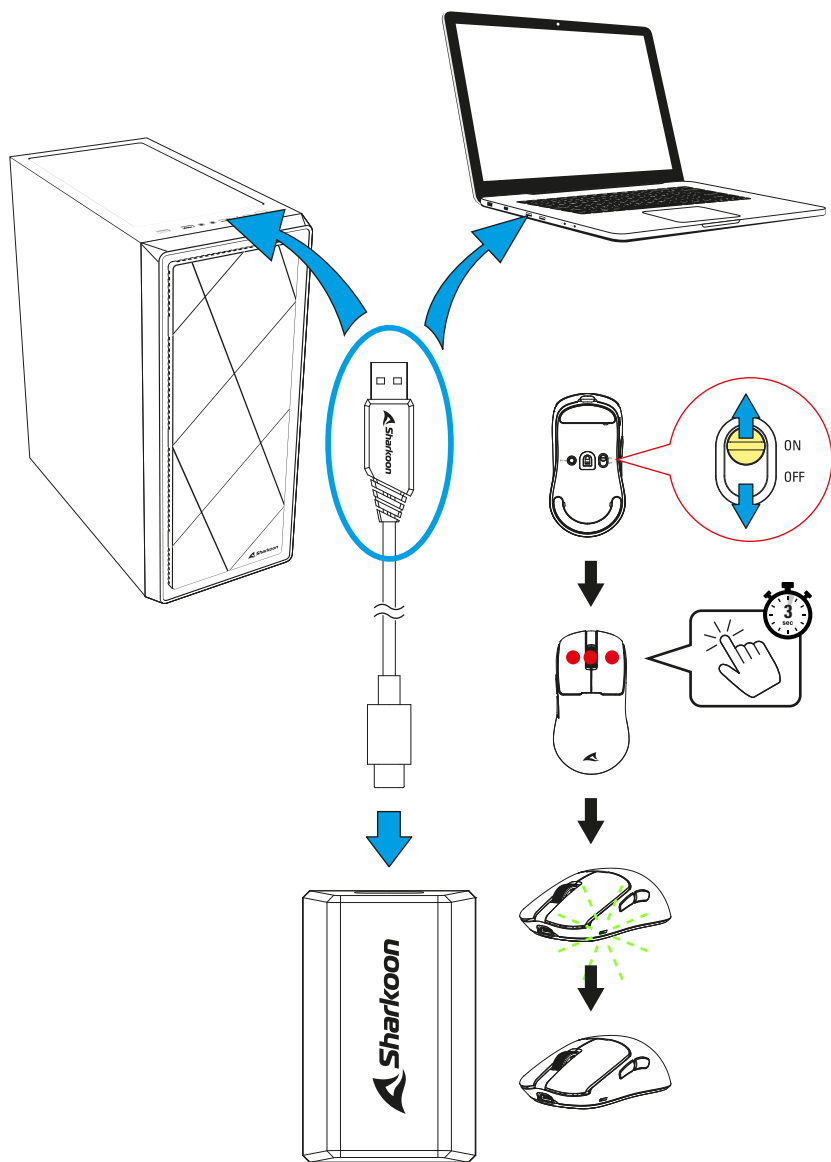

Overzicht

A Linkermuisknop
B Scrollwiel
C Rechtermuisknop
D DPI- en
accustatusindicator

E Duimknop 1
F Duimknop 2
G DPI-schakelaar
H Modus-schakelaar
I USB-aansluiting

Verwijder de beschermfolie

Aansluiten via USB-nano-ontvanger

Aansluiten via kabel

De muis opladen

Batterijstatus controleren

De verlichting van de muis geeft de batterijstatus aan:

Accuniveau laag

Aan het laden...

Opgeladen

DPI-niveaus selecteren