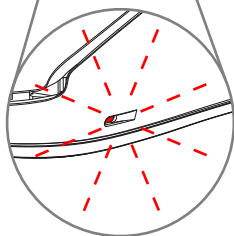

Overzicht

A Linkermuisknop
B Scrollwiel
C Rechtermuisknop
D DPI- en
accustatusindicator

E Duimknop 1
F Duimknop 2
G DPI-schakelaar
H Modus-schakelaar
I USB-aansluiting

Verwijder de beschermfolie

Aansluiten via USB-nano-ontvanger

Aansluiten via kabel

De muis opladen

Batterijstatus controleren

De verlichting van de muis geeft de batterijstatus aan:

Accuniveau laag

Aan het laden...

Opgeladen

DPI-niveaus selecteren