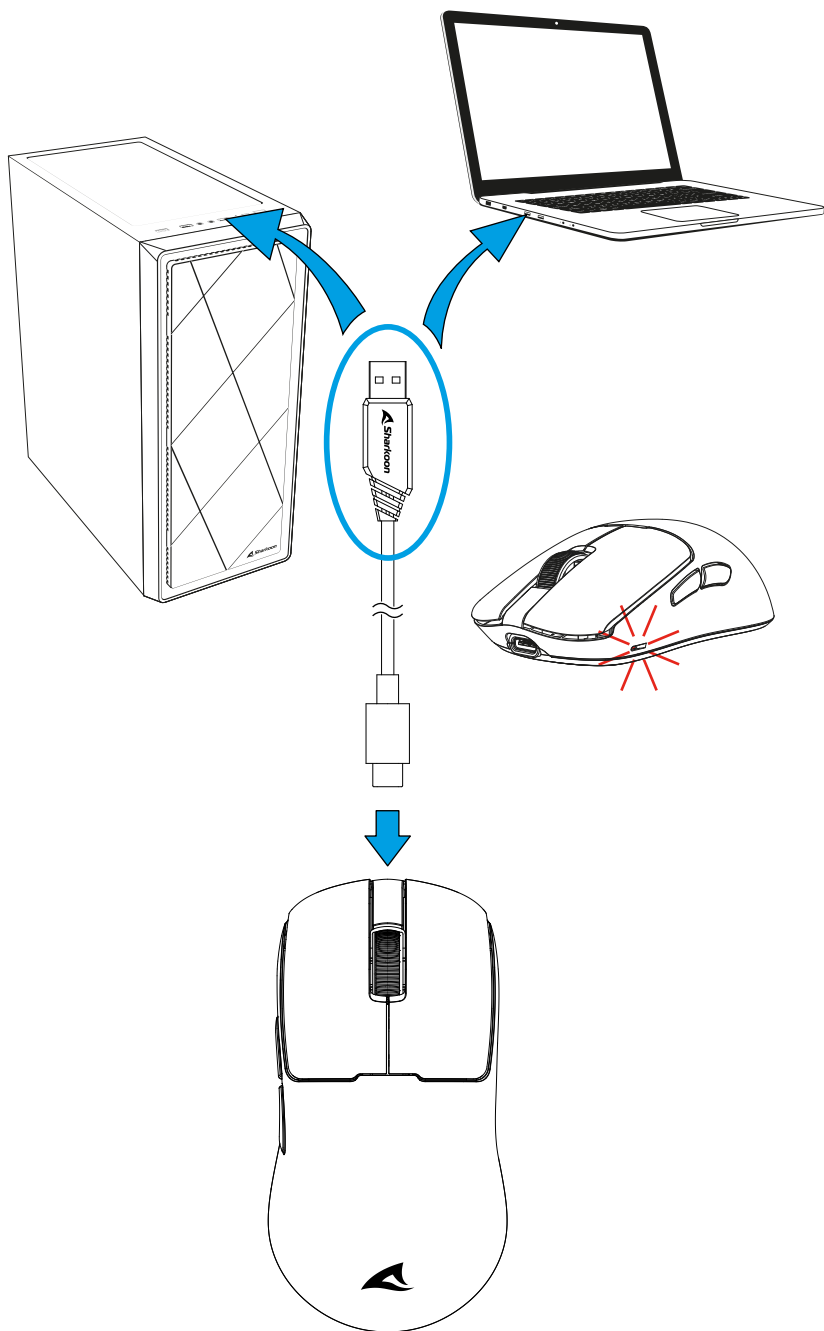

Overzicht

A Linkermuisknop
B Scrollwiel
C Rechtermuisknop
D DPI- en
accustatusindicator

E Duimknop 1
F Duimknop 2
G DPI-schakelaar
H Modus-schakelaar
I USB-aansluiting

Verwijder de beschermfolie

Aansluiten via USB-nano-ontvanger

Aansluiten via kabel

De muis opladen

Batterijstatus controleren

De verlichting van de muis geeft de batterijstatus aan:

Accuniveau laag

Aan het laden...

Opgeladen

DPI-niveaus selecteren