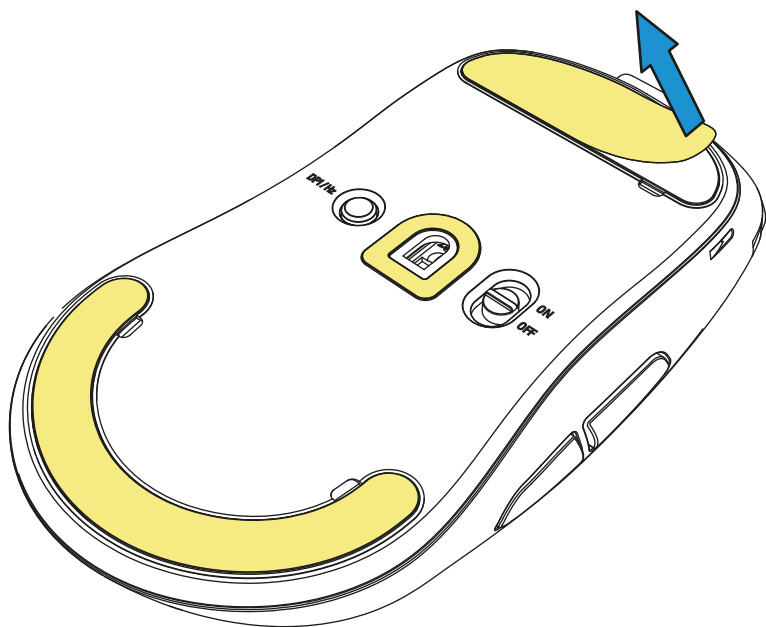

Kabel en aansluitingen:

| | |
|-------------------------|------------------|
| ■ Aansluiting: | USB-C naar USB-A |
| ■ Vergulde USB-stekker: | ✓ |
| ■ Gevlochten kabel: | ✓ |
| ■ Kabellengte: | 180 cm |

Inhoud verpakking:

| |
|---|
| ■ SKILLER SGM70W, USB power- en data-kabel, USB-ontvanger |
|---|

*LET OPI! Hogere polling rates vragen meer processorcracht. Voor de hoogste polling rate-instelling van 8.000 Hz heb je minimaal een Intel® i7 9de generatie of AMD Ryzen™ 7 2de generatie CPU (of gelijkwaardig) nodig.

Overzicht

A Linkermuisknop
B Scrollwiel
C Rechtermuisknop
D DPI- en
accustatusindicator

E Duimknop 1
F Duimknop 2
G DPI-schakelaar
H Modus-schakelaar
I USB-aansluiting

Verwijder de beschermfolie

Aansluiten via USB-nano-ontvanger