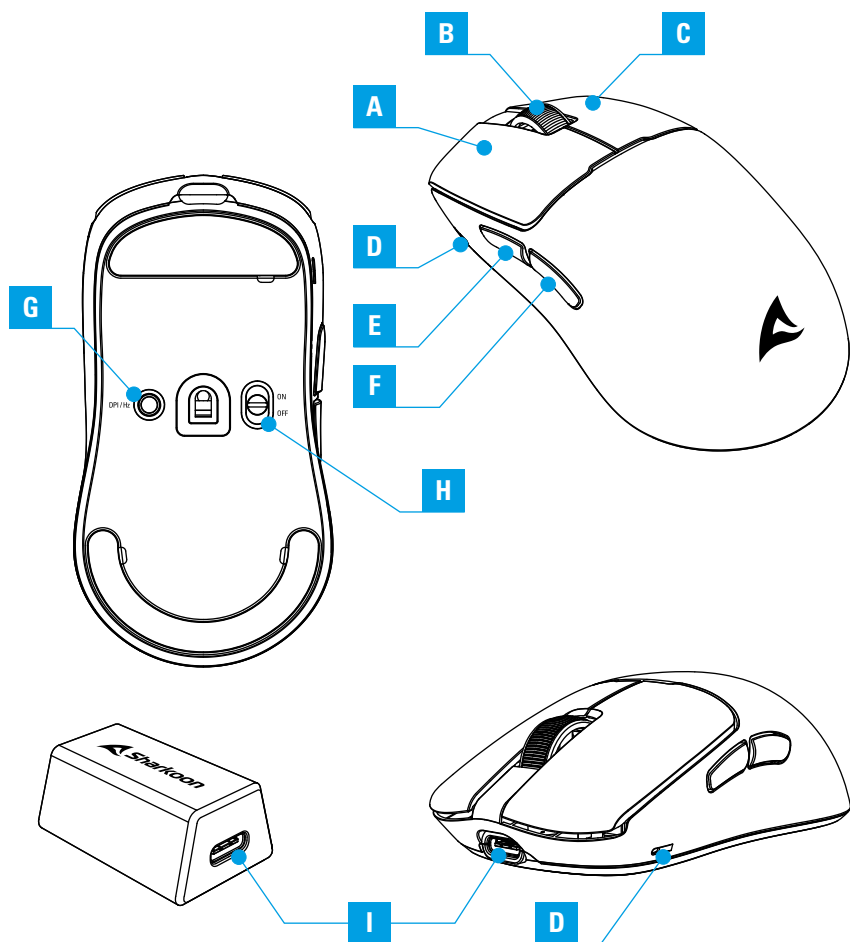

Kabel en aansluitingen:

| | |
|-------------------------|------------------|
| ■ Aansluiting: | USB-C naar USB-A |
| ■ Vergulde USB-stekker: | ✓ |
| ■ Gevlochten kabel: | ✓ |
| ■ Kabellengte: | 180 cm |

Inhoud verpakking:

| |
|---|
| ■ SKILLER SGM70W, USB power- en data-kabel, USB-ontvanger |
|---|

*LET OPI! Hogere polling rates vragen meer processorcracht. Voor de hoogste polling rate-instelling van 8.000 Hz heb je minimaal een Intel® i7 9de generatie of AMD Ryzen™ 7 2de generatie CPU (of gelijkwaardig) nodig.

Overzicht

A Linkermuisknop
B Scrollwiel
C Rechtermuisknop
D DPI- en
accustatusindicator

E Duimknop 1
F Duimknop 2
G DPI-schakelaar
H Modus-schakelaar
I USB-aansluiting

Verwijder de beschermfolie

Aansluiten via USB-nano-ontvanger