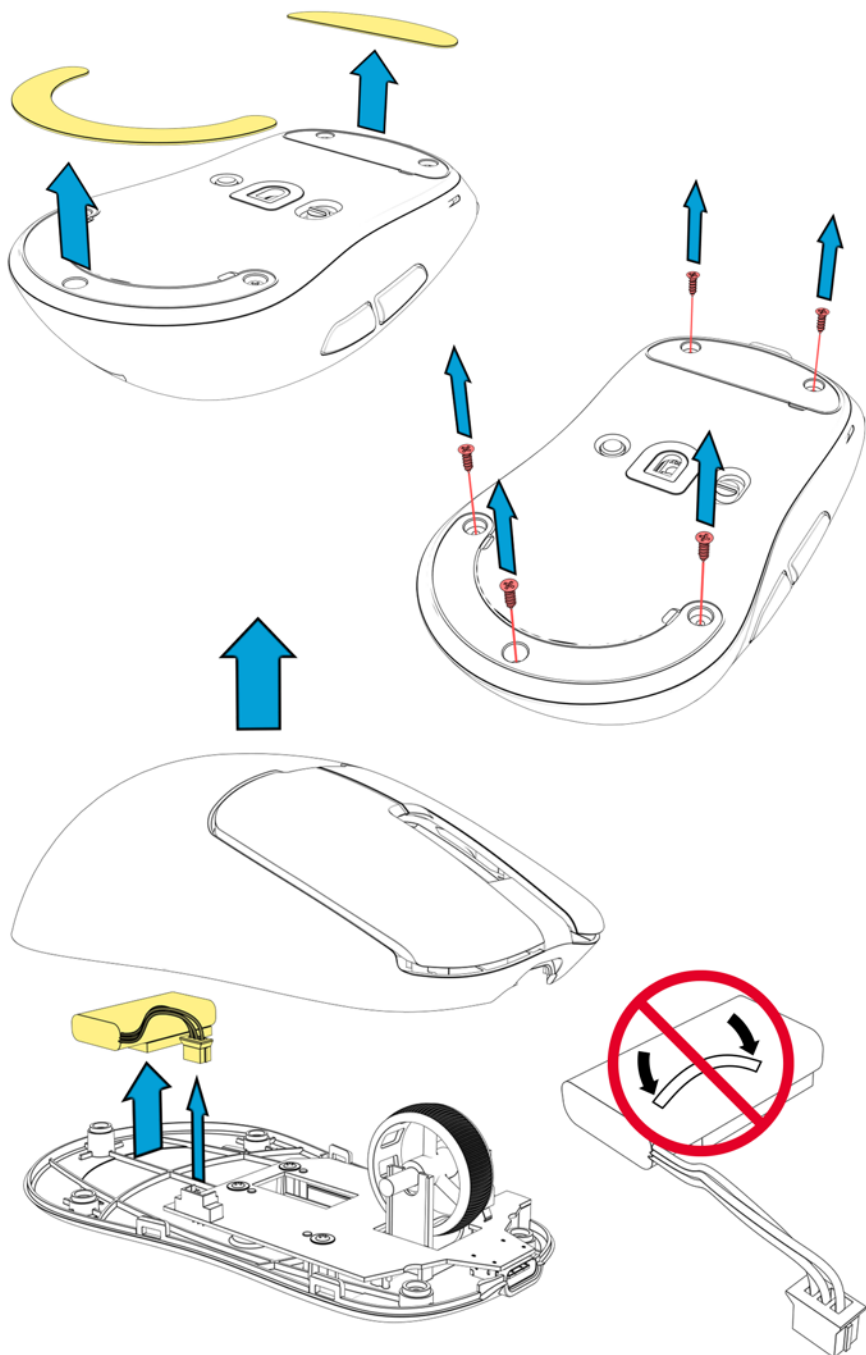

Batterij recyclen