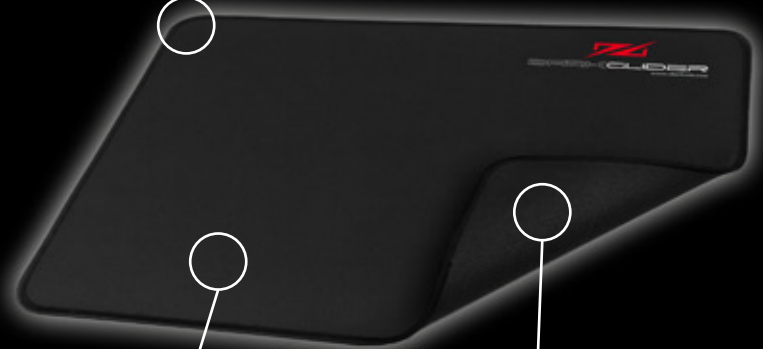

Jede Ungenauigkeit kann jetzt im Desaster enden! Aber dein DarkGlider-Pad liegt wie angenagelt auf deinem Schreibtisch, denn die spezielle Unterseite aus natürlichem Kautschuk saugt sich an jeder Oberfläche fest, gleicht kleine Unebenheiten aus, um dir das Fundament deiner Siege zu legen. Dabei ist das Pad so flexibel, dass es zur Not auch in deiner Hosentasche Platz findet, wenn du schnell den Rückzug antreten oder die Stellung wechseln musst.

Das DarkGlider-Pad bietet dir mit 355x255 mm Platz für raumgreifende Operationen und mit einer Höhe von 2,5 mm die Bequemlichkeit, die du für epische Schlachten benötigst. Die DurableStitch-Vernähung der Ränder verhindert ein Ausfransen der Textiloberfläche und sorgt dafür, dass dein DarkGlider-Pad dir weiterhin in jedes Gefecht folgt.

Werde zum Sieger – mit dem DarkGlider-Pad!

EIGENSCHAFTEN:

- Äußerst robustes und extrem strapazierfähiges Oberflächenmaterial
- Beste Gleiteigenschaften für maximale Präzision
- Absolut rutschfeste „Rubber Base“ für perfekten Halt
- DurableStitch-Vernähung
- Abmessungen: 355 x 255 x 2,5 mm
- Gewicht: 140 g

DARKGLIDER

GAMING MOUSE MAT

■ DurableStitch-Vernähung

■ Äußerst robustes und extrem strapazierfähiges Oberflächenmaterial
■ Beste Gleiteigenschaften für maximale Präzision

■ Absolut rutschfeste „Rubber Base“ für perfekten Halt