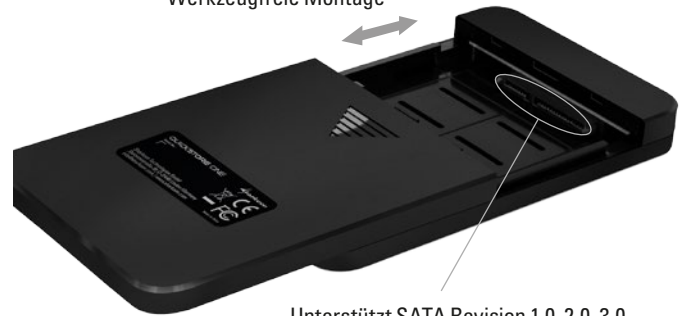

QUICKSTORE ONE

Sharkoon

QUICKSTORE ONE

2,5" SATA HDD-/SSD-Gehäuse

Status-LED

USB 3.1 Typ-C-Buchse

Werkzeugfreie Montage

Unterstützt SATA Revision 1.0, 2.0, 3.0

Eigenschaften

- Geeignet für eine 2,5-Zoll-HDD/SSD (Max. Bauhöhe 9,5 mm)
- Elegantes Gehäuse mit USB Typ-C-Buchse
- Max. Übertragungsrate USB 3.1: 10 Gbit/s
- Werkzeugfreie Montage
- Abwärtskompatibel zu USB 3.0, 2.0
- Unterstützt SATA Revision 1.0, 2.0, 3.0
- Status-LED
- Unterstützte Betriebssysteme: Windows 7/8/10, Mac OS X, Linux

Retail-Verpackung

- Abmessungen (L x B x H): 227 x 134 x 31 mm
- Gewicht: 0,19 kg

Verpackungsinhalt

- Quickstore ONE
- USB-Kabel (Typ-C-Stecker auf Typ-C-Stecker)
- Abstandhalter
- Anleitung

www.sharkoon.de

BLACK EDITION

4 044951 020140

SILVER EDITION

4 044951 020157

Versandverpackung

- Verpackungseinheit: 20
- Abmessungen (L x B x H): 390 x 345 x 165 mm
- Gewicht: 4,39 kg
- Zolltarifnummer: 84733080
- Ursprungsland: China